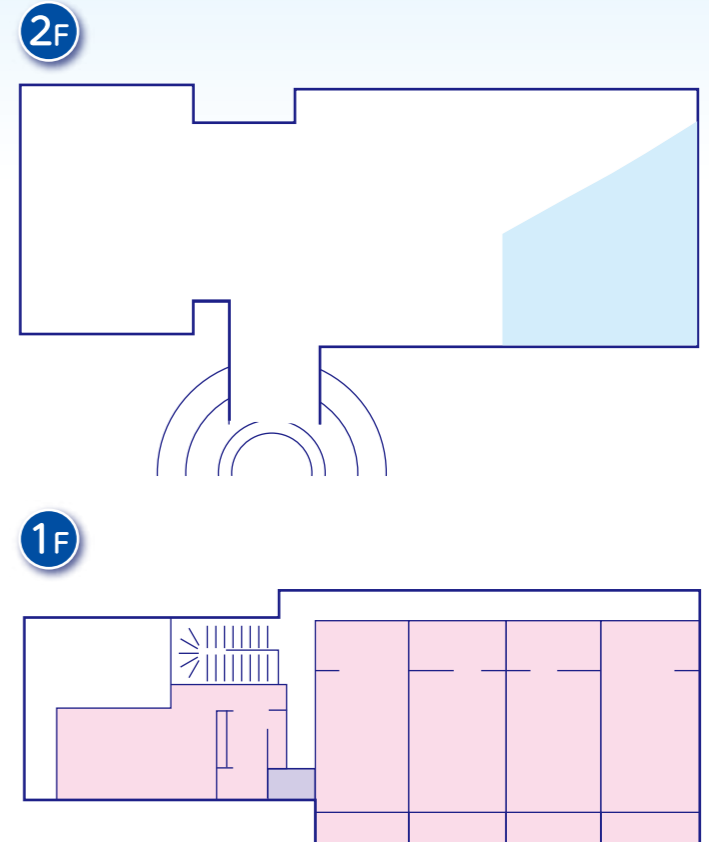

白浜荘客室仕様ガイド

◆ 本館 90～118名

名 称	種類	広さ	利用可能人数
3F			
301号室	和室	12畳	6～8名
302号室	和室	12畳	6～8名
303号室	和室	12畳	6～8名
304号室	和室	12畳	6～8名
305号室	和洋室	洋室+8畳	5～6名
306号室	和室	6畳	3～4名
307号室	和室	6畳	3～4名
308号室	和室	5畳	3名
309号室	和室	14畳	7～9名
2F			
伊吹201号室	和室	50畳	25～33名
比良202号室	和室	40畳	20～27名

◆ ゲストハウス加茂川 37～47名

名 称	種類	広さ	利用可能人数
2F			
706号室	和室+洋室	6畳+洋室	5名
1F			
701号室	和室	12畳	6～8名
702号室	和室	12畳	6～8名
703号室	和室	12畳	6～8名
704号室	和室	12畳	6～8名
705号室	和室	16畳	8～10名

◆ ゲストハウス琵琶湖 19～23名

名 称	種類	広さ	利用可能人数
2F			
721号室	和室	10畳	5～6名
722号室	和室	10畳	5～6名
723号室	和室	8畳	3～4名
724号室	シングル	6㎡	1名
1F			
711号室	和室	10畳	5～6名

びわ湖畔リゾート 白浜荘

施設のご案内

白浜荘施設概要

◆ 本館

◆ 浜の家

◆ アネックス淡海

◆ ゲストハウス加茂川

◆ 別館

◆ ゲストハウス箱館

◆ 北館

◆ ゲストハウス琵琶湖