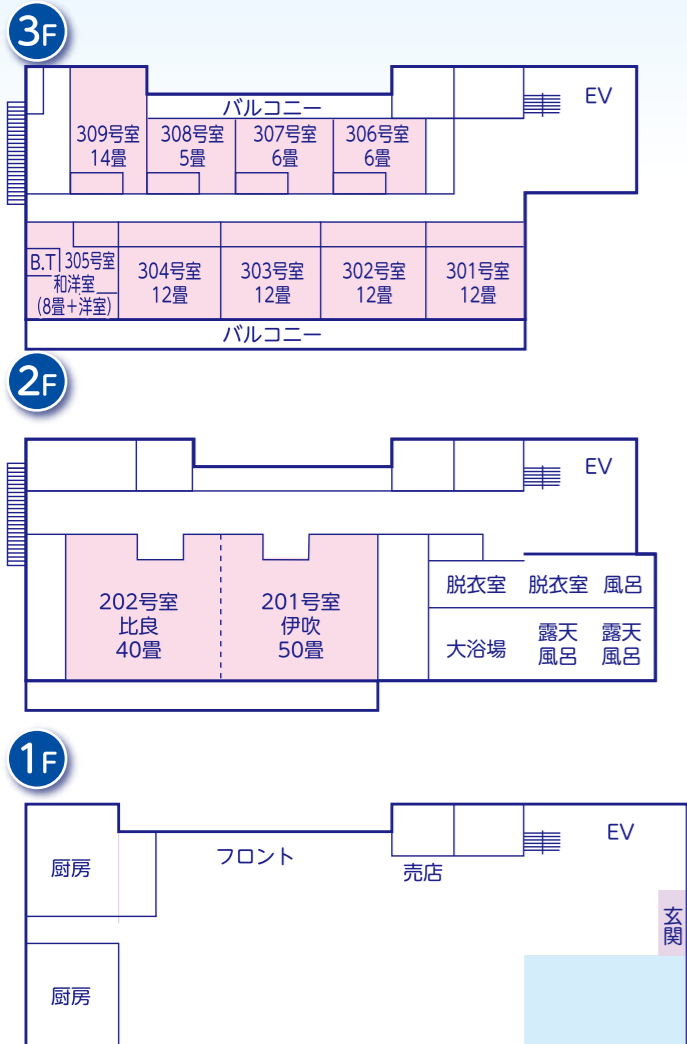

◆ ゲストハウス箱館 18～22名

名 称	種類	広さ	利用可能人数
2F			
カーベット	洋室	12畳	8～10名
カーベット	洋室	8畳	5～6名
1F			
和室	和室	8畳	5～6名

◆ 北館 24～26名

名 称	種類	広さ	利用可能人数
和室	和室	5畳	2～3名
和室	和室	5畳	2～3名
和室	和室	6畳	4名
和室	和室	6畳	4名
和室	和室	8畳	6名
和室	和室	8畳	6名

◆ アネックス淡海 86～107名

名 称	種類	広さ	利用可能人数
3F			
311号室	和室	10畳	5～6名
312号室	和室	12.5畳	6～7名
313号室	和室	10畳	5～6名
314号室	和室	12.5畳	6～7名
315号室	和室	10畳	5～6名
316号室	和室	8畳+8畳	6～8名
317号室	ツイン	25㎡	3名
318号室	ツイン	25㎡	3名
320号室	和室	8畳	3～4名
321号室	シングル	12㎡	2名
322号室	シングル	12㎡	2名
2F			
211号室	和室	10畳	5～6名
212号室	和室	12.5畳	6～7名
213号室	和室	12.5畳	6～7名
214号室	和室	12.5畳	6～7名
215号室	和室	12.5畳	6～7名
216号室	和室	12畳	6～7名
217号室	和室	8畳	3～4名
218号室	和室	8畳	3～4名
219号室	和室	8畳	3～4名

◆ ゲストハウス加茂川 37～47名

名 称	種類	広さ	利用可能人数
2F			
706号室	和室+洋室	6畳+洋室	5名
1F			
701号室	和室	12畳	6～8名
702号室	和室	12畳	6～8名
703号室	和室	12畳	6～8名
704号室	和室	12畳	6～8名
705号室	和室	16畳	8～10名

◆ ゲストハウス琵琶湖 19～23名

名 称	種類	広さ	利用可能人数
2F			
721号室	和室	10畳	5～6名
722号室	和室	10畳	5～6名
723号室	和室	8畳	3～4名
724号室	シングル	6㎡	1名
1F			
711号室	和室	10畳	5～6名

びわ湖畔リゾート 白浜荘

施設のご案内

白浜荘施設概要

◆ 本館

◆ 浜の家

◆ アネックス淡海

◆ ゲストハウス加茂川

◆ 別館