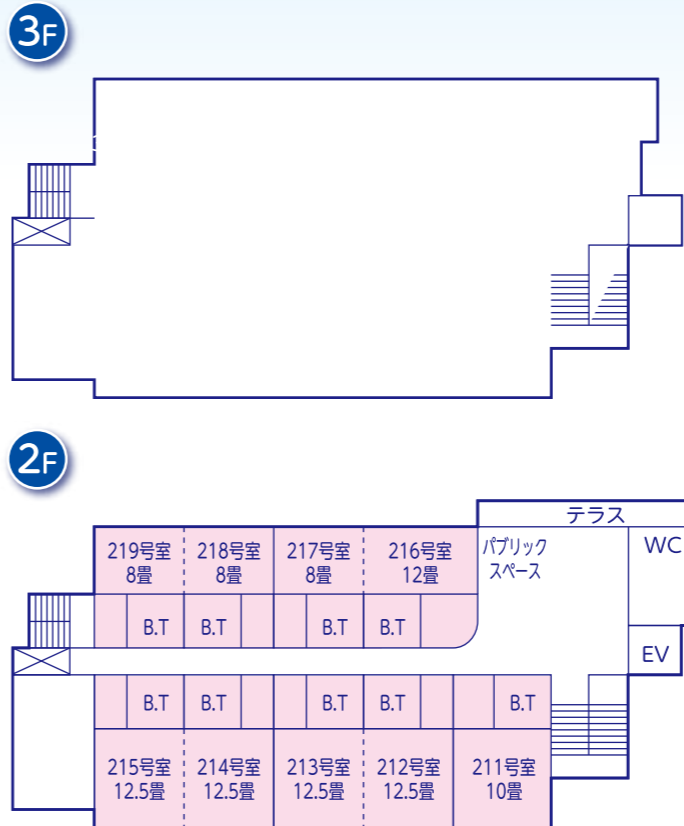

白浜荘客室仕様ガイド

◆ 本館 90～118名

名 称	種類	広さ	利用可能人数
3F			
301号室	和室	12畳	6～8名
302号室	和室	12畳	6～8名
303号室	和室	12畳	6～8名
304号室	和室	12畳	6～8名
305号室	和洋室	洋室+8畳	5～6名
306号室	和室	6畳	3～4名
307号室	和室	6畳	3～4名
308号室	和室	5畳	3名
309号室	和室	14畳	7～9名
2F			
伊吹201号室	和室	50畳	25～33名
比良202号室	和室	40畳	20～27名

◆ ゲストハウス加茂川 37～47名

名 称	種類	広さ	利用可能人数
2F			
706号室	和室+洋室	6畳+洋室	5名
1F			
701号室	和室	12畳	6～8名
702号室	和室	12畳	6～8名
703号室	和室	12畳	6～8名
704号室	和室	12畳	6～8名
705号室	和室	16畳	8～10名

◆ ゲストハウス琵琶湖 19～23名

名 称	種類	広さ	利用可能人数
2F			
721号室	和室	10畳	5～6名
722号室	和室	10畳	5～6名
723号室	和室	8畳	3～4名
724号室	シングル	6㎡	1名
1F			
711号室	和室	10畳	5～6名

びわ湖畔リゾート 白浜荘

施設のご案内

白浜荘施設概要

◆ 本館

◆ 浜の家

◆ アネックス淡海

◆ ゲストハウス加茂川

◆ 別館

◆ ゲストハウス箱館

◆ 北館

◆ ゲストハウス琵琶湖