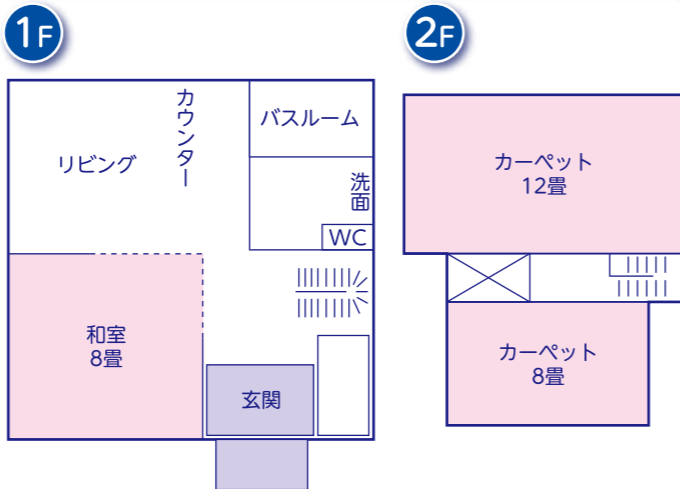

名 称	種類	広さ	利用可能人数
3F			
311号室	和室	10畳	5～6名
312号室	和室	12.5畳	6～7名
313号室	和室	10畳	5～6名
314号室	和室	12.5畳	6～7名
315号室	和室	10畳	5～6名
316号室	和室	8畳+8畳	6～8名
317号室	ツイン	25㎡	3名
318号室	ツイン	25㎡	3名
320号室	和室	8畳	3～4名
321号室	シングル	12㎡	2名
322号室	シングル	12㎡	2名
2F			
211号室	和室	10畳	5～6名
212号室	和室	12.5畳	6～7名
213号室	和室	12.5畳	6～7名
214号室	和室	12.5畳	6～7名
215号室	和室	12.5畳	6～7名
216号室	和室	12畳	6～7名
217号室	和室	8畳	3～4名
218号室	和室	8畳	3～4名
219号室	和室	8畳	3～4名

◆ ゲストハウス加茂川 37～47名

名 称	種類	広さ	利用可能人数
2F			
706号室	和室+洋室	6畳+洋室	5名
1F			
701号室	和室	12畳	6～8名
702号室	和室	12畳	6～8名
703号室	和室	12畳	6～8名
704号室	和室	12畳	6～8名
705号室	和室	16畳	8～10名

◆ ゲストハウス琵琶湖 19～23名

名 称	種類	広さ	利用可能人数
2F			
721号室	和室	10畳	5～6名
722号室	和室	10畳	5～6名
723号室	和室	8畳	3～4名
724号室	シングル	6㎡	1名
1F			
711号室	和室	10畳	5～6名

びわ湖畔リゾート 白浜荘

施設のご案内

白浜荘施設概要

◆ 本館

◆ 浜の家

◆ アネックス淡海

◆ ゲストハウス加茂川

◆ 別館

◆ ゲストハウス箱館

◆ 北館

◆ ゲストハウス琵琶湖