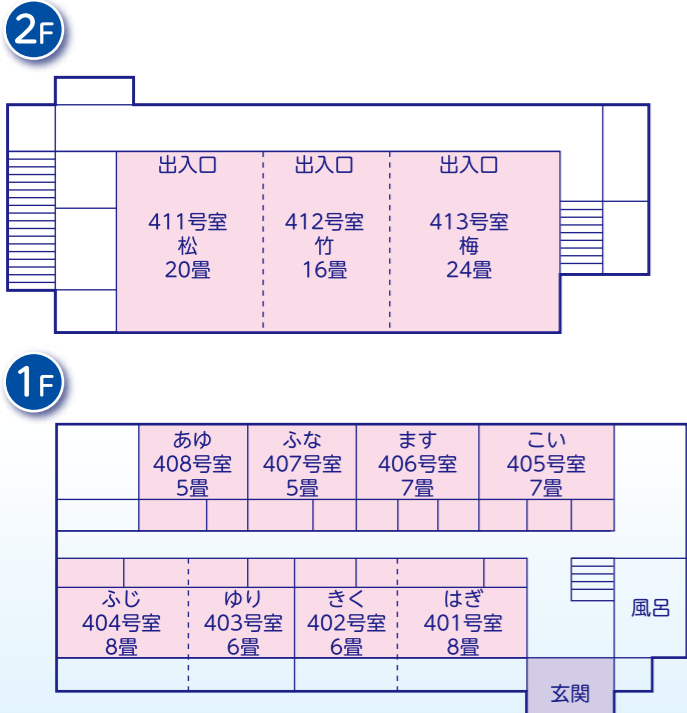

名 称	種類	広さ	利用可能人数
3F			
311号室	和室	10畳	5～6名
312号室	和室	12.5畳	6～7名
313号室	和室	10畳	5～6名
314号室	和室	12.5畳	6～7名
315号室	和室	10畳	5～6名
316号室	和室	8畳+8畳	6～8名
317号室	ツイン	25㎡	3名
318号室	ツイン	25㎡	3名
320号室	和室	8畳	3～4名
321号室	シングル	12㎡	2名
322号室	シングル	12㎡	2名
2F			
211号室	和室	10畳	5～6名
212号室	和室	12.5畳	6～7名
213号室	和室	12.5畳	6～7名
214号室	和室	12.5畳	6～7名
215号室	和室	12.5畳	6～7名
216号室	和室	12畳	6～7名
217号室	和室	8畳	3～4名
218号室	和室	8畳	3～4名
219号室	和室	8畳	3～4名

◆ ゲストハウス加茂川 37～47名

名 称	種類	広さ	利用可能人数
2F			
706号室	和室+洋室	6畳+洋室	5名
1F			
701号室	和室	12畳	6～8名
702号室	和室	12畳	6～8名
703号室	和室	12畳	6～8名
704号室	和室	12畳	6～8名
705号室	和室	16畳	8～10名

◆ ゲストハウス琵琶湖 19～23名

名 称	種類	広さ	利用可能人数
2F			
721号室	和室	10畳	5～6名
722号室	和室	10畳	5～6名
723号室	和室	8畳	3～4名
724号室	シングル	6㎡	1名
1F			
711号室	和室	10畳	5～6名

びわ湖畔リゾート 白浜荘

施設のご案内

白浜荘施設概要

◆ 本館

◆ 浜の家

◆ アネックス淡海

◆ ゲストハウス加茂川

◆ 別館

◆ ゲストハウス箱館

◆ 北館

◆ ゲストハウス琵琶湖