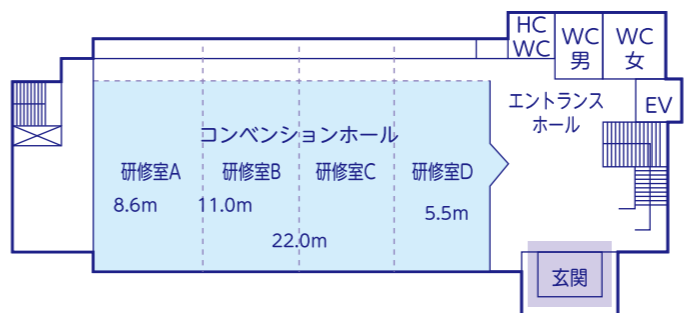

白浜荘施設概要

◆ 本館

◆ 浜の家

◆ アネックス淡海

◆ ゲストハウス加茂川

◆ 別館

◆ ゲストハウス箱館

◆ 北館

◆ ゲストハウス琵琶湖